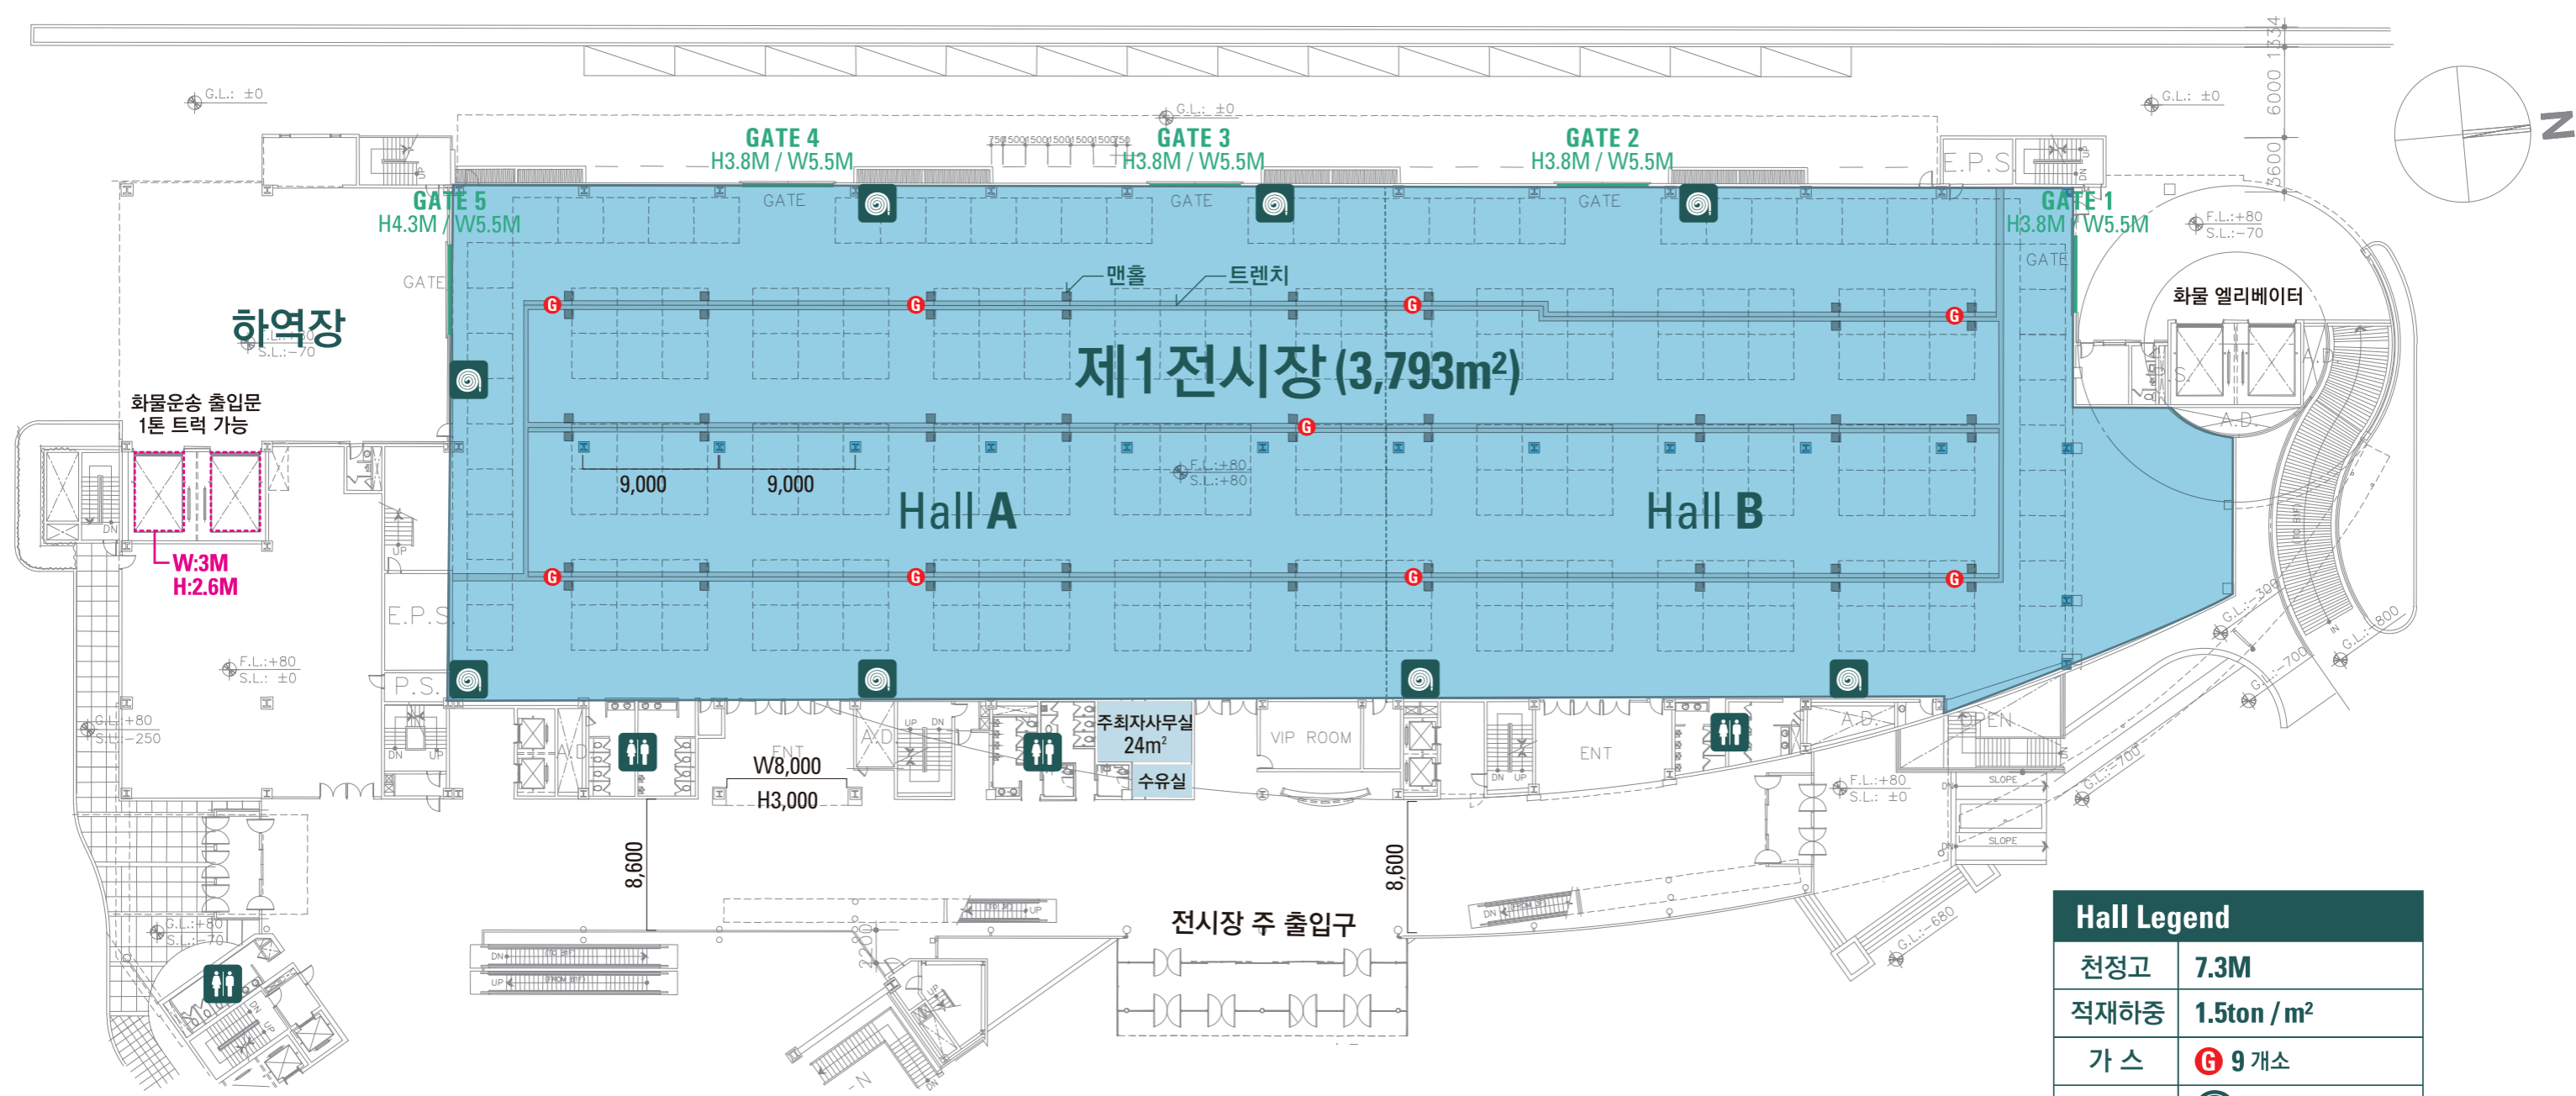

1F 제1전시장

Hall Legend	
천정고	7.3M
적재하중	1.5ton / m ²
가스	Ⓜ 9 개소
소화전	Ⓜ

Hall Legend	
천정고	8.5M
적재하중	1ton / m ²
가스	G 9 개소
소화전	