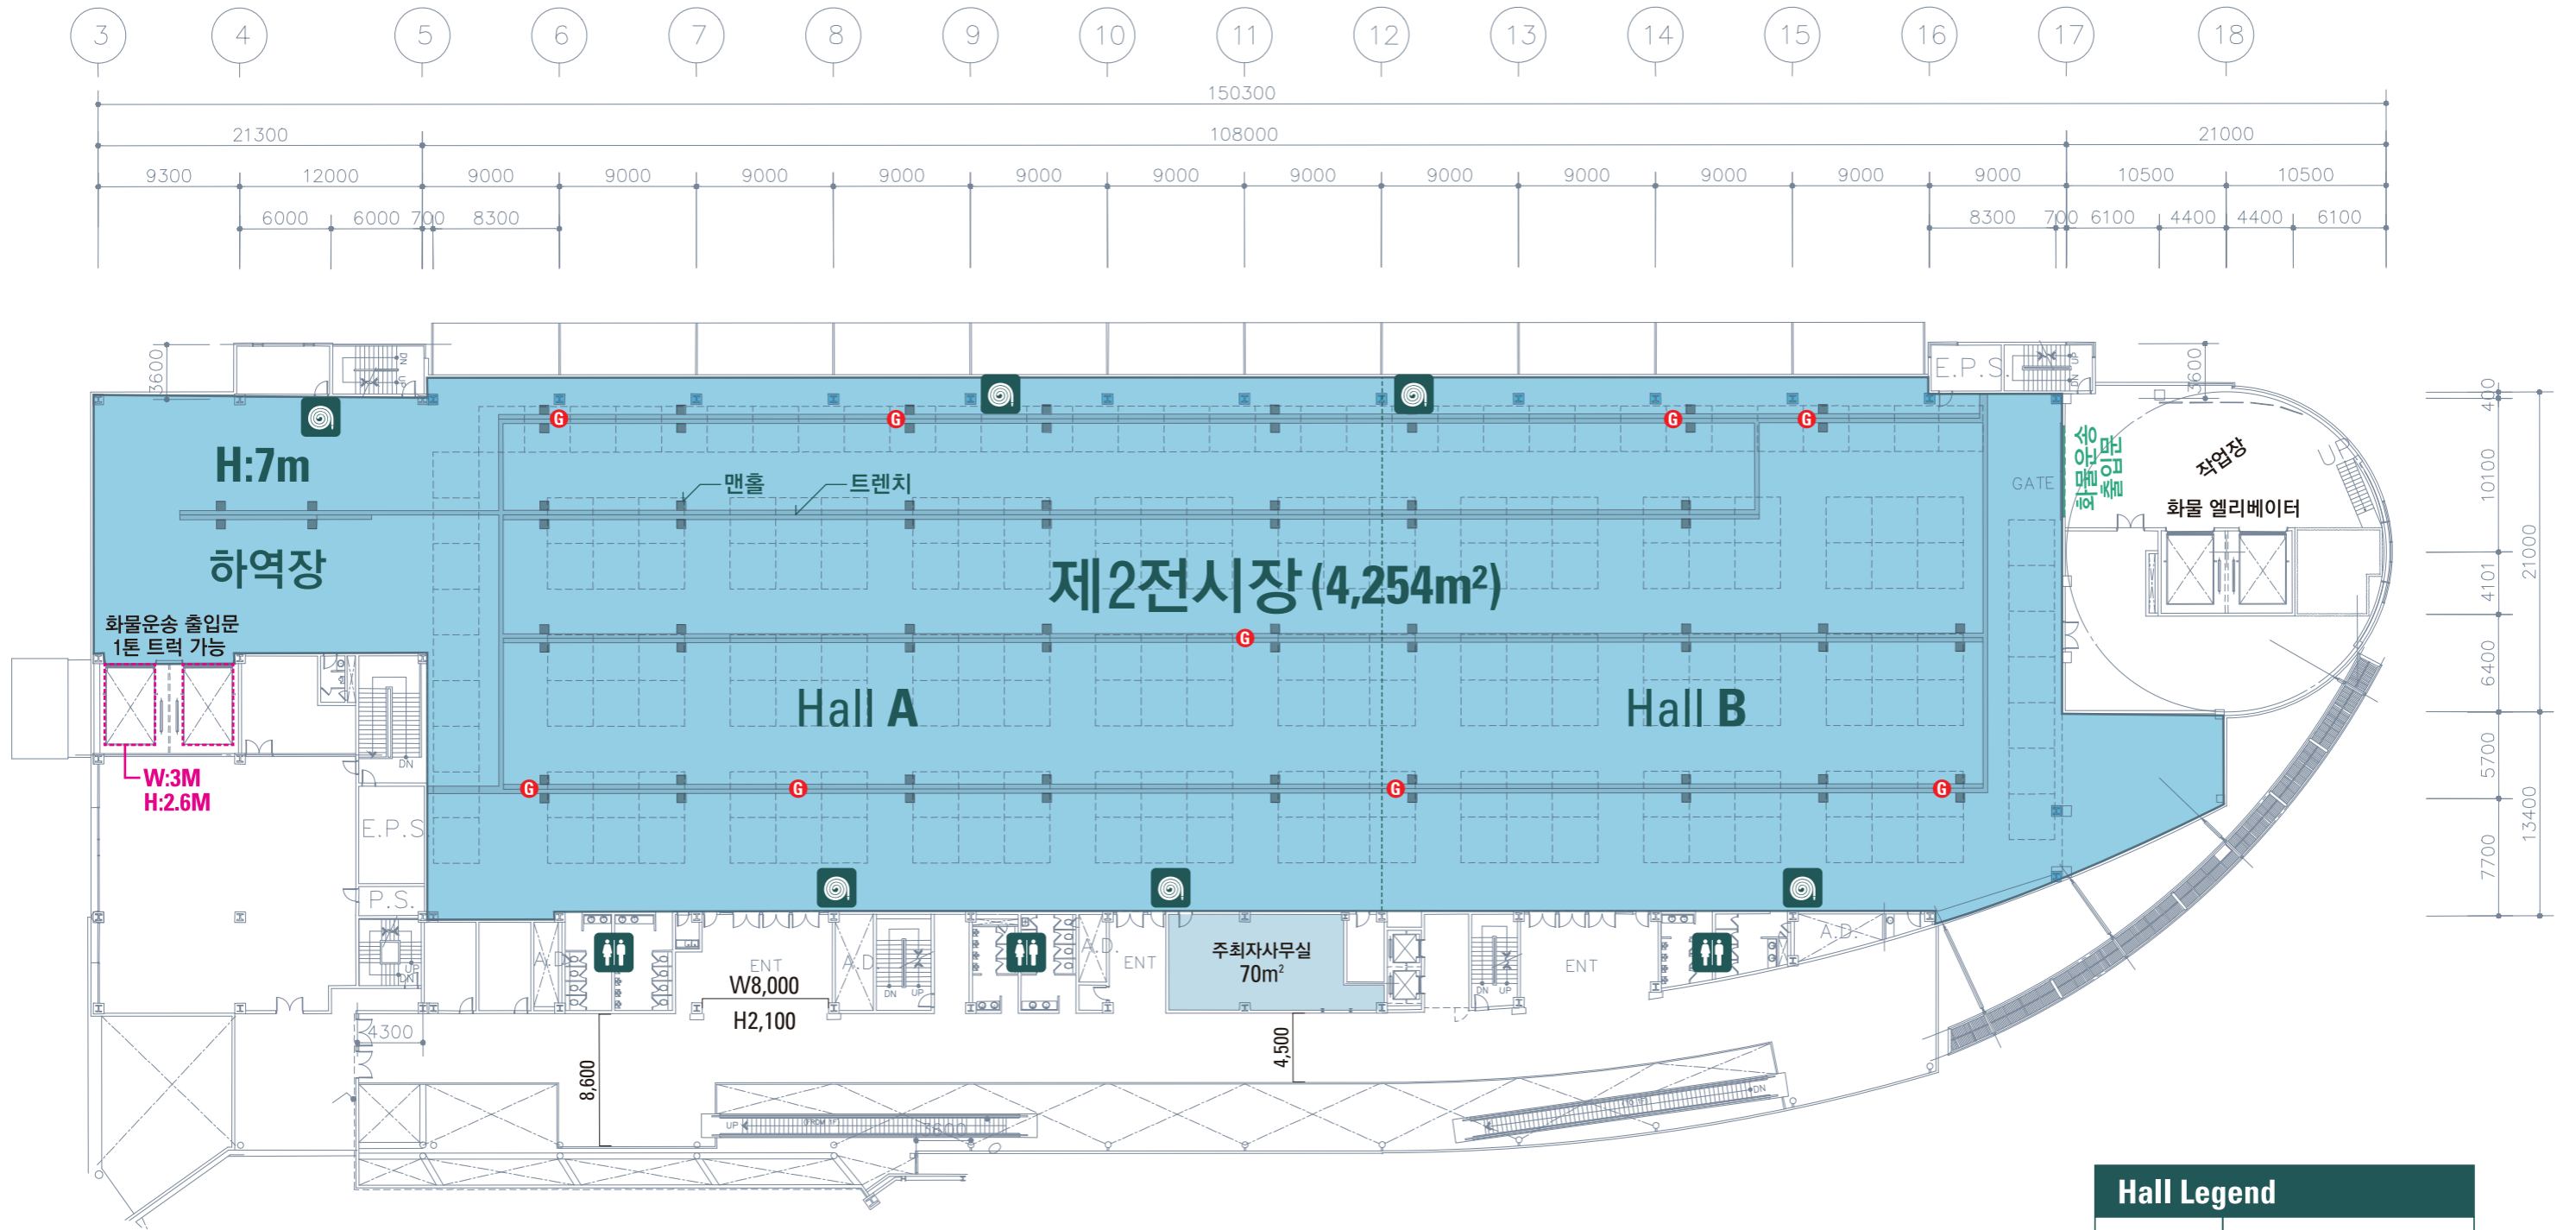

1F 제1전시장

Hall Legend	
천정고	7.3M
적재하중	1.5ton / m ²
가스	Ⓜ 9 개소
소화전	Ⓜ

Hall Legend	
천정고	8.5M
적재하중	1ton / m ²
가스	G 9 개소
소화전	