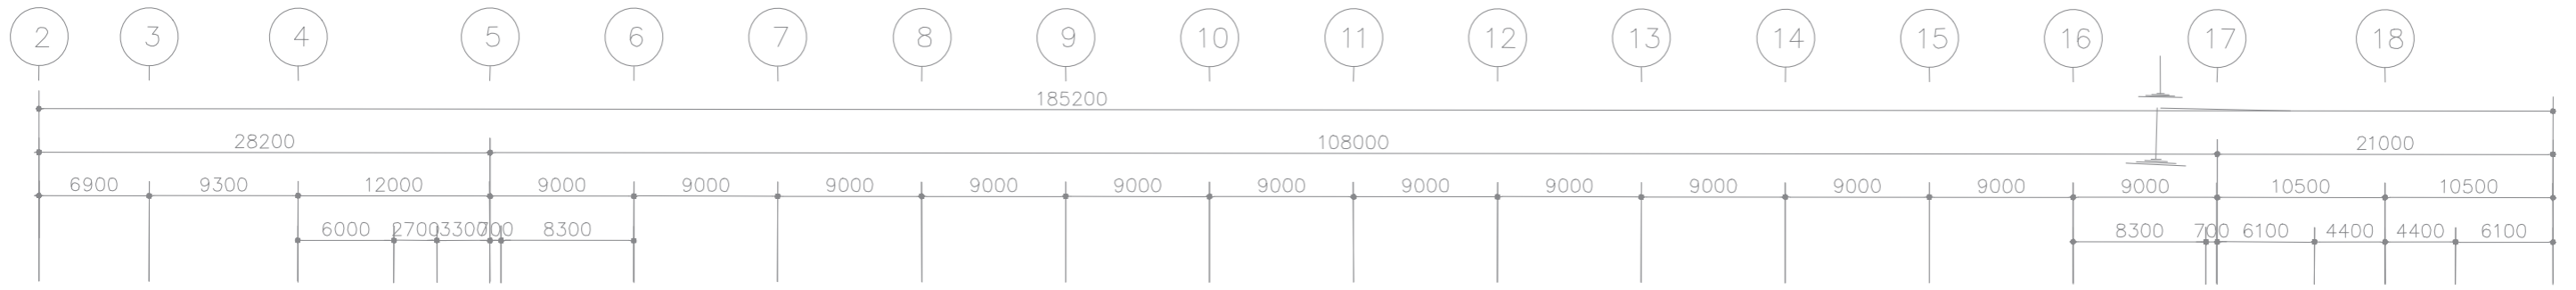

1F 제1전시장

Hall Legend	
천정고	7.3M
적재하중	1.5ton / m ²
가스	Ⓜ 9 개소
소화전	Ⓜ

Hall Legend	
천정고	8.5M
적재하중	1ton / m ²
가스	G 9 개소
소화전	