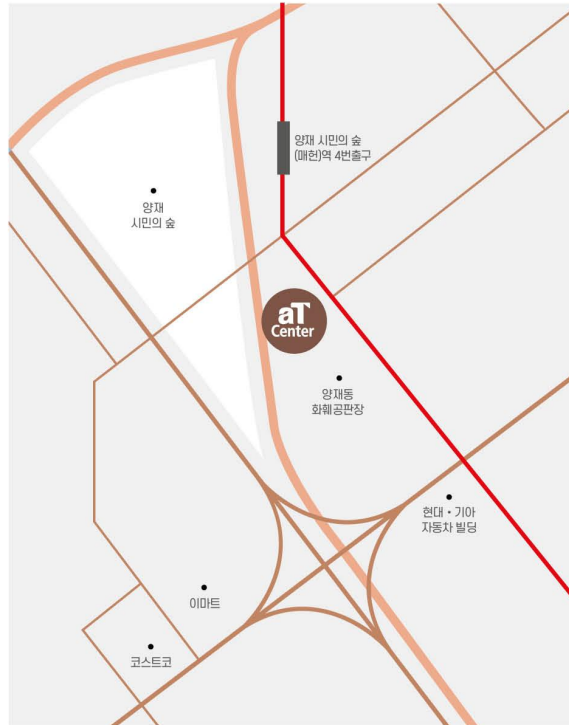

### BY CAR

**서울역** : 명동역 → 남산호터널 → 한남IC → 영곡사거리 → aT센터

**잠실역** : 가락시장사거리 → 양재대로 → 영곡사거리 → aT센터

**영등포** : 영등포로터리 → 노들로 → 올림픽대로 → 반포대교분기점 → 서울성모병원사거리 → 가락시장사거리 → 반포IC → 영곡사거리 → aT센터

### BY SUBWAY

신분당선 '양재시민의 숲'역 4번출구 도보 50m

### → 뛰어난 교통접근성과 도심체증 NO!

- 경부고속도로 양재C 바로 옆
- 강남역에서 신분당선으로 5분